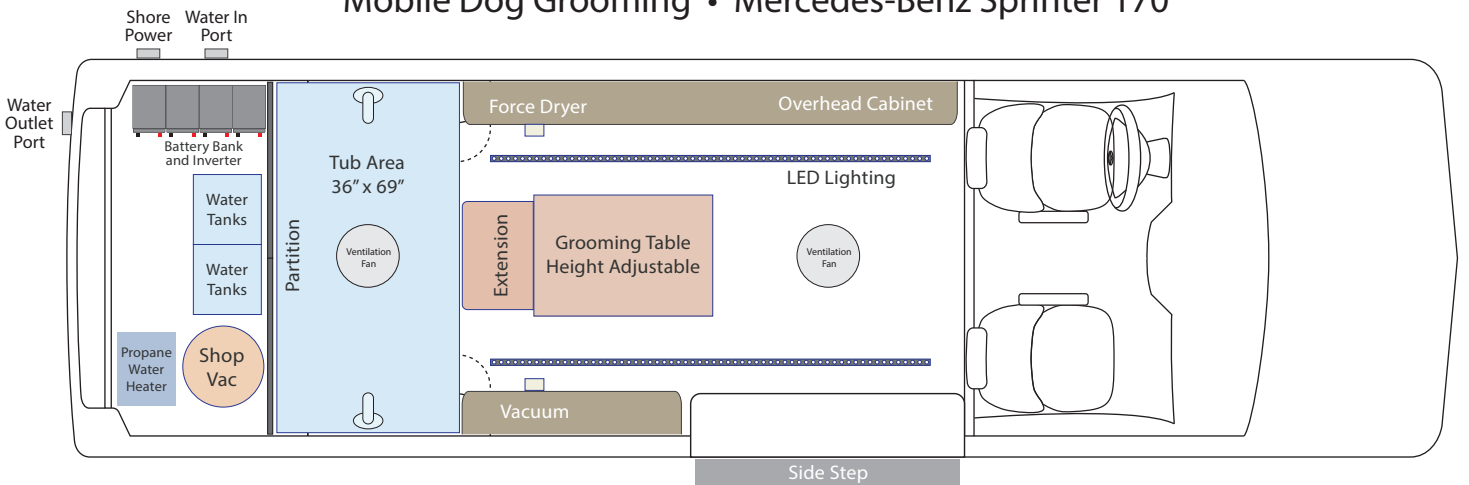

Mobile Dog Grooming • Mercedes-Benz Sprinter 170