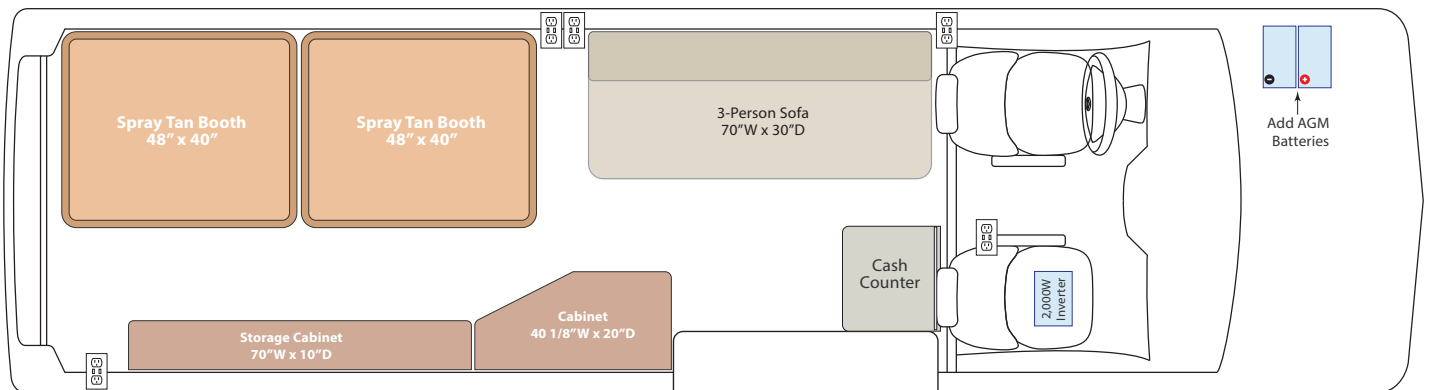

FootJoy Mobile Golf Apparel • Mercedes-Benz Sprinter 170 EXT

FJ FEEL THE JOY

Canopy 15' x 8'

FootJoy

Minimalist • Mercedes-Benz Sprinter 170 EXT

Minimalist • Mercedes-Benz Sprinter 170

Mobile Spray Tan Business • Mercedes-Benz Sprinter 170 EXT