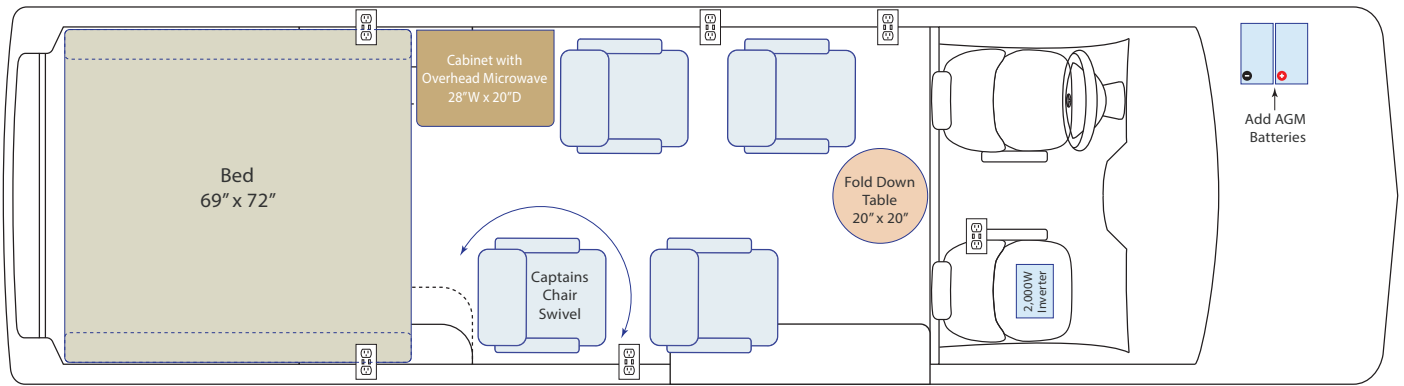

FootJoy Mobile Golf Apparel • Mercedes-Benz Sprinter 170 EXT

FJ FEEL THE JOY

Canopy 15' x 8'

FootJoy

Minimalist • Mercedes-Benz Sprinter 170 EXT

Minimalist • Mercedes-Benz Sprinter 170

Mobile Spray Tan Business • Mercedes-Benz Sprinter 170 EXT