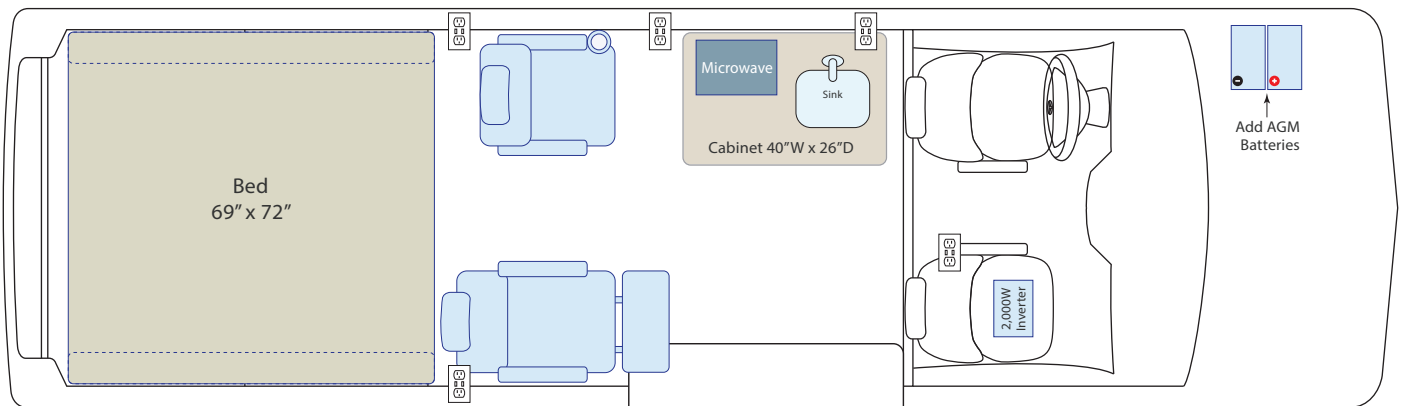

FootJoy Mobile Golf Apparel • Mercedes-Benz Sprinter 170 EXT

FJ FEEL THE JOY

Canopy 15' x 8'

FootJoy

Minimalist • Mercedes-Benz Sprinter 170 EXT

Minimalist • Mercedes-Benz Sprinter 170

Mobile Spray Tan Business • Mercedes-Benz Sprinter 170 EXT